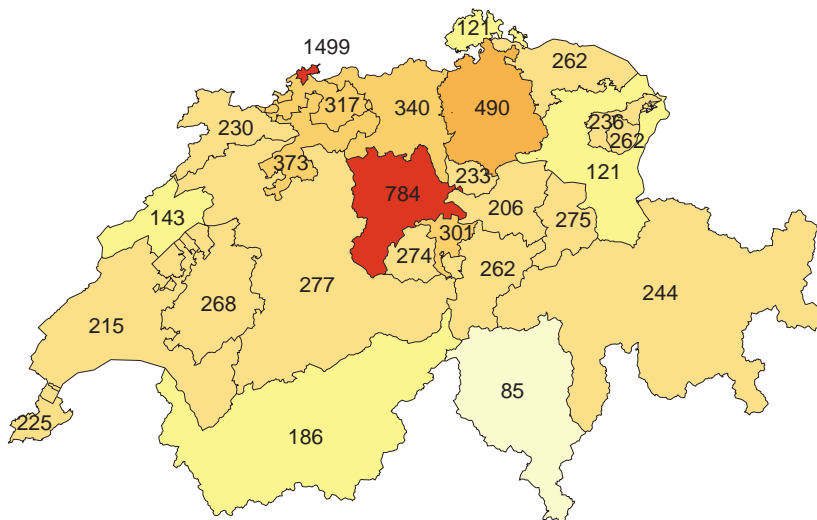

Kriterium: Wald

Indikator: Entwicklung der Forststrassen

1995

Forststrassen in m/km²

1985