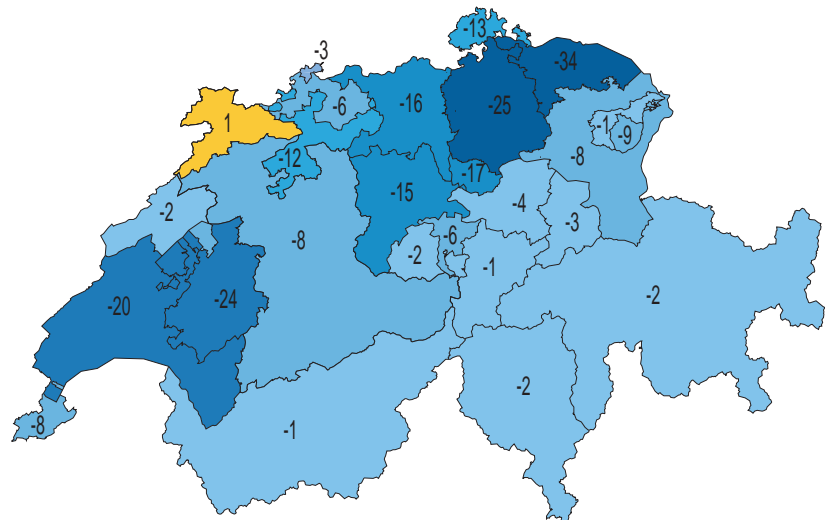

Kriterium: Landwirtschaft
 Indikator: Grossvieh* pro Flaechе

1993

Grossvieh* pro km2

1983