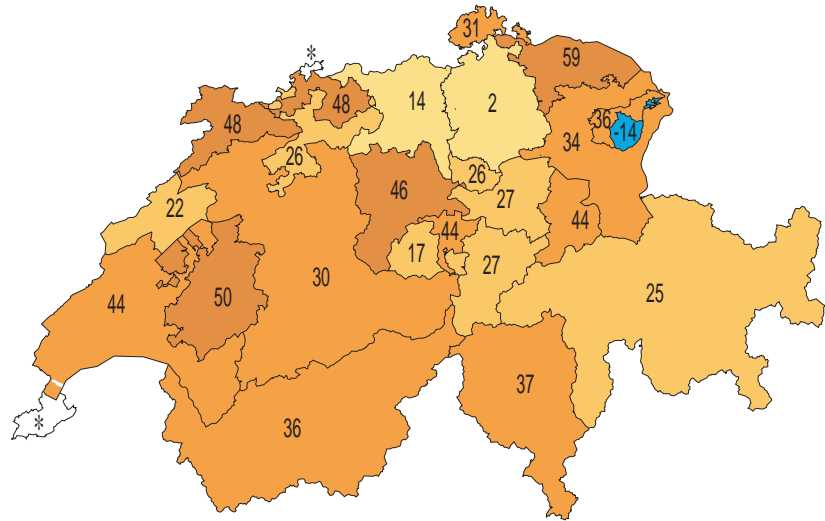

Kriterium: Wald Indikator: Holzproduktion

1995

Holzvorrat in m³/ha

1985