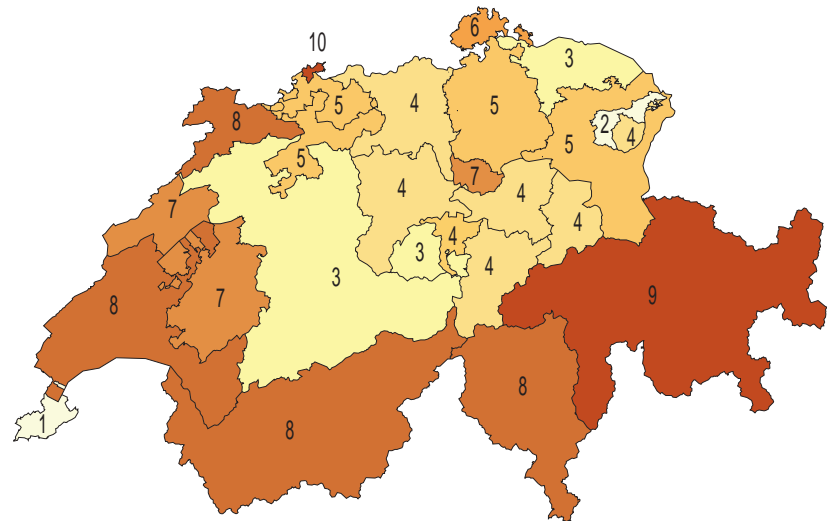

Kriterium: Siedlung

Indikator: Wohnfläche pro Einwohner

1990

Wohnfläche* pro Einwohner

1980