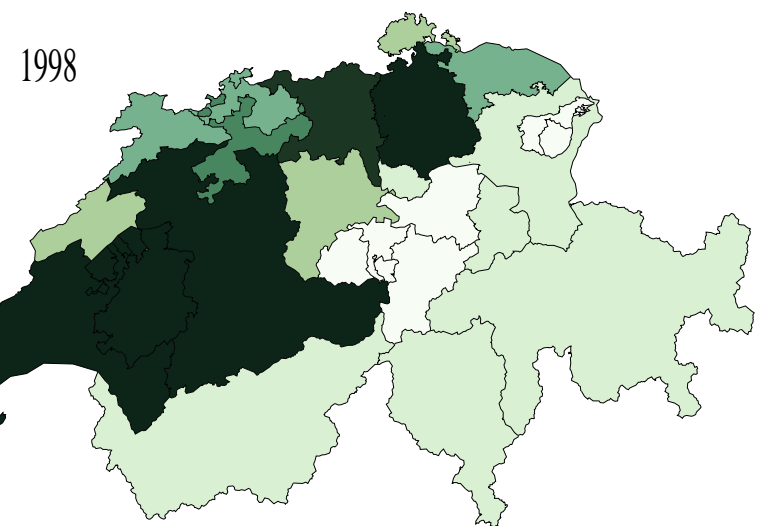

Kriterium: Oekologische Ausgleichsflaechen
 Indikator: Extensiv genutzte Wiesen auf stillgelegtem Ackerland

Ext. genutz. Wiesen
 auf stillgel. Ackerland in ha

Quelle: Bundesamt fuer Landwirtschaft