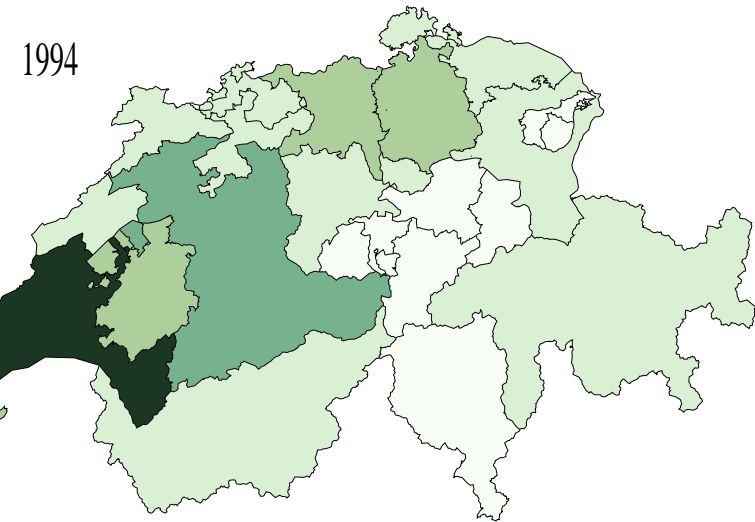

Kriterium: Oekologische Ausgleichsflaechen
 Indikator: Extensiv genutzte Wiesen auf stillgelegtem Ackerland

Ext. genutz. Wiesen
 auf stillgel. Ackerland in ha

Quelle: Bundesamt fuer Landwirtschaft