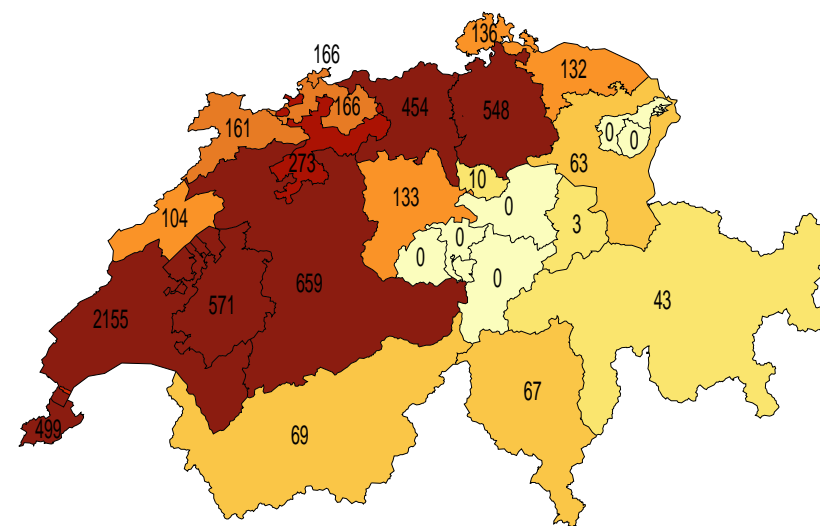

Kriterium: Oekologische Ausgleichsflaechen
 Indikator: Extensiv genutzte Wiesen auf stillgelegtem Ackerland

Ext. genutz. Wiesen
 auf stillgel. Ackerland in ha

Quelle: Bundesamt fuer Landwirtschaft